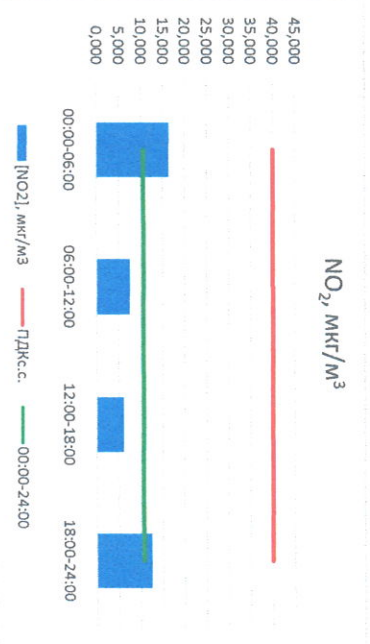

Отчёт о состоянии атмосферного воздуха за 23.07.2022

	Направление ветра	[NO₁], мкг/м³	[NO₂], мкг/м³	[CO], мкг/м³	[SO₂], мкг/м³	[Пыль], мкг/м³
00:00-06:00	Ю 178	15,631	16,466	0,150	4,499	12,135
06:00-12:00	ЮЮЗ 253	0,345	7,587	0,260	4,019	44,295
12:00-18:00	ЮЮЗ 253	0,000	6,093	0,265	0,044	5,380
18:00-24:00	ЮЮЗ 193	4,365	12,405	0,346	0,016	1,477
00:00-24:00	ЮЗ 219	5,085	10,638	0,255	2,144	15,822
ПДК_{с.с.}	-	60,0	40,0	3,0	50,0	150,0

Приборы,
находящиеся в
поверке на момент
выдачи отчета

Руководитель филиала ПЛАТИ
по Смоленской области

[Signature]

Ю.П. Евсеев

Начальник лаборатории

[Signature]

С.В. Бобкова