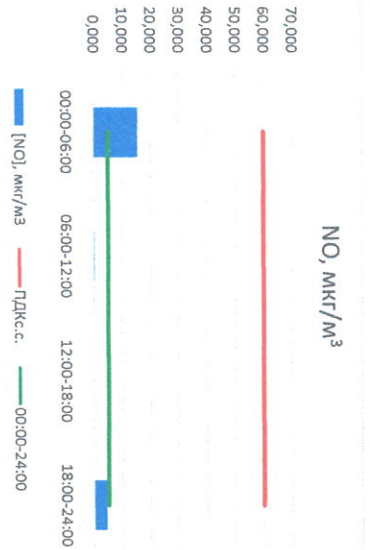

Отчёт о состоянии атмосферного воздуха за 23.07.2022

	Направление ветра	[NO₁], мкг/м³	[NO₂], мкг/м³	[CO], мкг/м³	[SO₂], мкг/м³	[Пыль], мкг/м³
00:00-06:00	Ю 178	15,631	16,466	0,150	4,499	12,135
06:00-12:00	ЮЮЗ 253	0,345	7,587	0,260	4,019	44,295
12:00-18:00	ЮЮЗ 253	0,000	6,093	0,265	0,044	5,380
18:00-24:00	ЮЮЗ 193	4,365	12,405	0,346	0,016	1,477
00:00-24:00	ЮЗ 219	5,085	10,638	0,255	2,144	15,822
ПДК_{с.с.}	-	60,0	40,0	3,0	50,0	150,0

Приборы,
находящиеся в
поверке на момент
выдачи отчета

Руководитель филиала ПЛАТИ
по Смоленской области

[Signature]

Ю.П. Евсеев

Начальник лаборатории

[Signature]

С.В. Бобкова