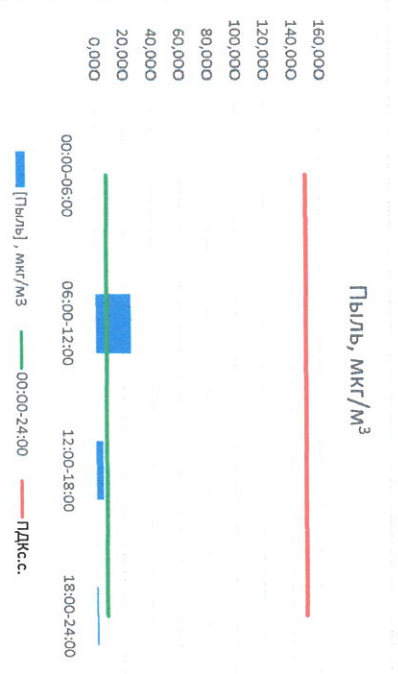

Отчёт о состоянии атмосферного воздуха за 22.07.2022

Направление ветра	[NO], мкг/м³	[NO2], мкг/м³	[CO], мкг/м³	[SO2], мкг/м³	[Пыль], мкг/м³	
00:00-06:00	ЭЗ 308	0,000	3,026	0,155	2,830	0,194
06:00-12:00	ЮЮЗ 191	0,000	4,930	0,255	2,688	25,153
12:00-18:00	ЮЮВ 169	0,000	5,330	0,251	3,605	5,146
18:00-24:00	З 268	5,264	17,104	0,196	4,192	1,365
00:00-24:00	ЭЮЗ 234	1,316	7,597	0,214	3,329	7,965
ПДК_{к.с.}	-	60,0	40,0	3,0	50,0	150,0

Приборы, находящиеся в поверке на момент выдачи отчета

Руководитель филиала ЦЭЛТИ
по Смоленской области

[Signature]

Ю.П. Евсеев

Начальник лаборатории

[Signature]

С.В. Бобкова