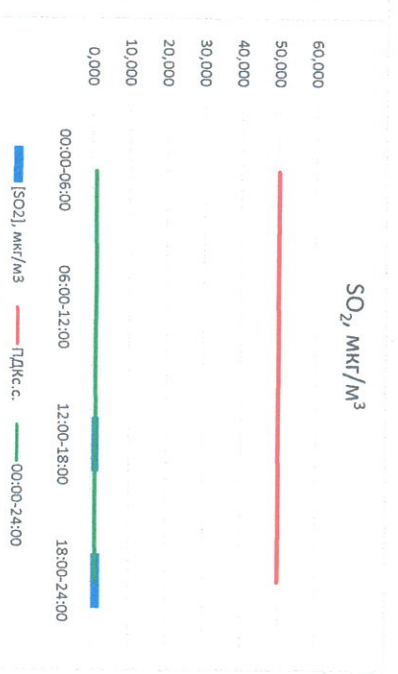

	Направление ветра	[NO ₁], мкг/м ³	[NO ₂], мкг/м ³	[CO], мкг/м ³	[SO ₂], мкг/м ³	[Пыль], мкг/м ³
00:00-06:00	Ю 178	15,631	16,466	0,150	4,499	12,135
06:00-12:00	ЮЮЗ 253	0,345	7,587	0,260	4,019	44,295
12:00-18:00	ЮЮЗ 253	0,000	6,093	0,265	0,044	5,380
18:00-24:00	ЮЮЗ 193	4,365	12,405	0,346	0,016	1,477
00:00-24:00	ЮЗ 219	5,085	10,638	0,255	2,144	15,822
ПДК _{с.с.}	-	60,0	40,0	3,0	50,0	150,0

Приборы,
находящиеся в
поверке на момент
выдачи отчета

Руководитель филиала ПЛАТИ
по Смоленской области

[Signature]

Ю.П. Евсеев

Начальник лаборатории

[Signature]

С.В. Бобкова

Отчёт о состоянии атмосферного воздуха за 24.07.2022

Направление ветра	[NO _x], мкг/м ³	[NO ₂], мкг/м ³	[CO], мг/м ³	[SO ₂], мкг/м ³	[Пыль], мкг/м ³	
00:00-06:00 ЮВ 132	5,604	14,816	0,276	0,072	8,073	
06:00-12:00 Ю 173	0,202	6,219	0,321	0,003	41,976	
12:00-18:00 ЮЮЗ 202	0,000	4,102	0,276	2,107	7,841	
18:00-24:00 ЮЮЗ 209	0,030	9,397	0,249	2,492	6,966	
00:00-24:00 ПДКсс	Ю 179	1,459	8,633	0,280	1,168	16,214
ПДКсс	-	60,0	40,0	3,0	50,0	150,0