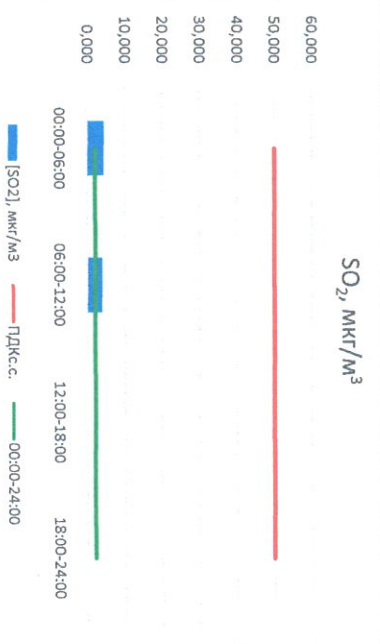

Отчёт о состоянии атмосферного воздуха за 23.07.2022

	Направление ветра	[NO₁], мкг/м³	[NO₂], мкг/м³	[CO], мкг/м³	[SO₂], мкг/м³	[Пыль], мкг/м³
00:00-06:00	Ю 178	15,631	16,466	0,150	4,499	12,135
06:00-12:00	ЮЮЗ 253	0,345	7,587	0,260	4,019	44,295
12:00-18:00	ЮЮЗ 253	0,000	6,093	0,265	0,044	5,380
18:00-24:00	ЮЮЗ 193	4,365	12,405	0,346	0,016	1,477
00:00-24:00	ЮЗ 219	5,085	10,638	0,255	2,144	15,822
ПДК_{с.с.}	-	60,0	40,0	3,0	50,0	150,0

Приборы,
находящиеся в
поверке на момент
выдачи отчета

Руководитель филиала ПЛАТИ
по Смоленской области

[Signature]

Ю.П. Евсеев

Начальник лаборатории

[Signature]

С.В. Бобкова