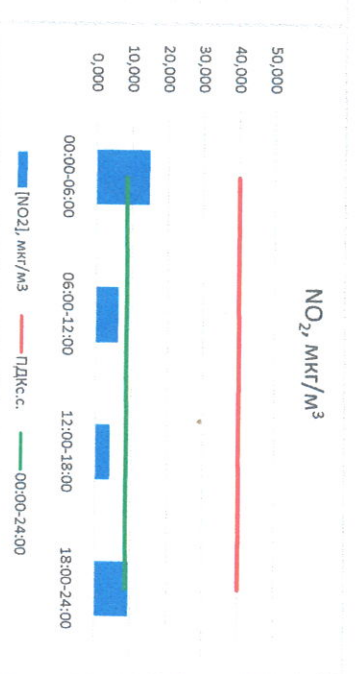

	Направление ветра	[NO ₁], мкг/м ³	[NO ₂], мкг/м ³	[CO], мкг/м ³	[SO ₂], мкг/м ³	[Пыль], мкг/м ³
00:00-06:00	Ю 178	15,631	16,466	0,150	4,499	12,135
06:00-12:00	ЮЮЗ 253	0,345	7,587	0,260	4,019	44,295
12:00-18:00	ЮЮЗ 253	0,000	6,093	0,265	0,044	5,380
18:00-24:00	ЮЮЗ 193	4,365	12,405	0,346	0,016	1,477
00:00-24:00	ЮЗ 219	5,085	10,638	0,255	2,144	15,822
ПДК _{с.с.}	-	60,0	40,0	3,0	50,0	150,0

Приборы,
находящиеся в
поверке на момент
выдачи отчета

Руководитель филиала ПЛАТИ
по Смоленской области

[Signature]

Ю.П. Евсеев

Начальник лаборатории

[Signature]

С.В. Бобкова

Отчёт о состоянии атмосферного воздуха за 24.07.2022

Направление ветра	[NO _x], мкг/м ³	[NO ₂], мкг/м ³	[CO], мг/м ³	[SO ₂], мкг/м ³	[Пыль], мкг/м ³	
00:00-06:00 ЮВ 132	5,604	14,816	0,276	0,072	8,073	
06:00-12:00 Ю 173	0,202	6,219	0,321	0,003	41,976	
12:00-18:00 ЮЮЗ 202	0,000	4,102	0,276	2,107	7,841	
18:00-24:00 ЮЮЗ 209	0,030	9,397	0,249	2,492	6,966	
00:00-24:00 ПДКсс	Ю 179	1,459	8,633	0,280	1,168	16,214
ПДКсс	-	60,0	40,0	3,0	50,0	150,0