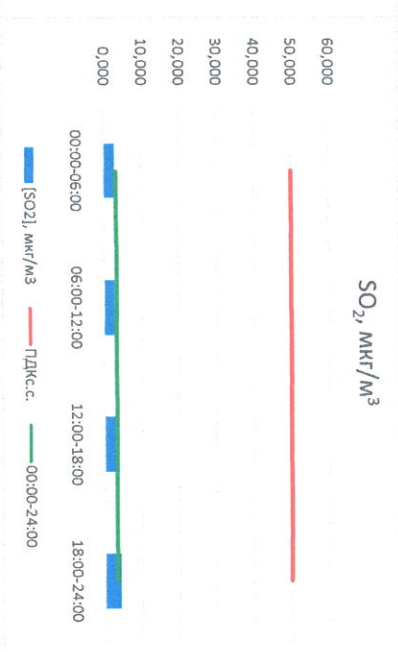

Отчёт о состоянии атмосферного воздуха за 22.07.2022

Направление ветра	[NO], мкг/м³	[NO2], мкг/м³	[CO], мкг/м³	[SO2], мкг/м³	[Пыль], мкг/м³	
00:00-06:00	ЭЗ 308	0,000	3,026	0,155	2,830	0,194
06:00-12:00	ЮЮЗ 191	0,000	4,930	0,255	2,688	25,153
12:00-18:00	ЮЮВ 169	0,000	5,330	0,251	3,605	5,146
18:00-24:00	З 268	5,264	17,104	0,196	4,192	1,365
00:00-24:00	ЭЮЗ 234	1,316	7,597	0,214	3,329	7,965
ПДК_{к.с.}	-	60,0	40,0	3,0	50,0	150,0

Приборы, находящиеся в поверке на момент выдачи отчета

Руководитель филиала ЦЭЛТИ
по Смоленской области

[Signature]

Ю.П. Евсеев

Начальник лаборатории

[Signature]

С.В. Бобкова