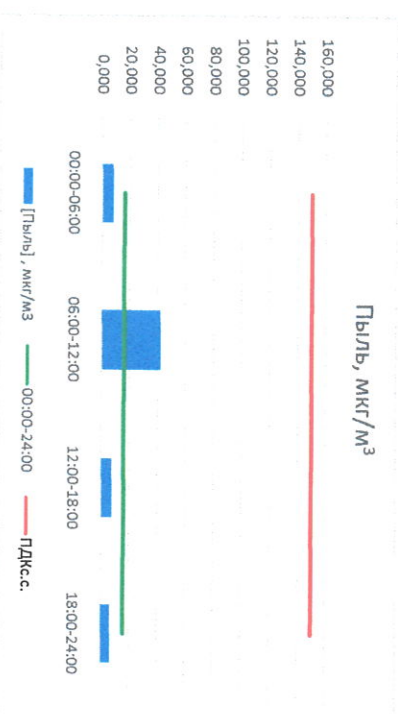

	Направление ветра	[NO ₁], мкг/м ³	[NO ₂], мкг/м ³	[CO], мкг/м ³	[SO ₂], мкг/м ³	[Пыль], мкг/м ³
00:00-06:00	Ю 178	15,631	16,466	0,150	4,499	12,135
06:00-12:00	ЮЮЗ 253	0,345	7,587	0,260	4,019	44,295
12:00-18:00	ЮЮЗ 253	0,000	6,093	0,265	0,044	5,380
18:00-24:00	ЮЮЗ 193	4,365	12,405	0,346	0,016	1,477
00:00-24:00	ЮЗ 219	5,085	10,638	0,255	2,144	15,822
ПДК _{с.с.}	-	60,0	40,0	3,0	50,0	150,0

Приборы,
находящиеся в
поверке на момент
выдачи отчета

Руководитель филиала ПЛАТИ
по Смоленской области

[Signature]

Ю.П. Евсеев

Начальник лаборатории

[Signature]

С.В. Бобкова

Отчёт о состоянии атмосферного воздуха за 24.07.2022

Направление ветра	[NO _x], мкг/м ³	[NO ₂], мкг/м ³	[CO], мг/м ³	[SO ₂], мкг/м ³	[Пыль], мкг/м ³	
00:00-06:00 ЮВ 132	5,604	14,816	0,276	0,072	8,073	
06:00-12:00 Ю 173	0,202	6,219	0,321	0,003	41,976	
12:00-18:00 ЮЮЗ 202	0,000	4,102	0,276	2,107	7,841	
18:00-24:00 ЮЮЗ 209	0,030	9,397	0,249	2,492	6,966	
00:00-24:00 ПДКсс	Ю 179	1,459	8,633	0,280	1,168	16,214
ПДКсс	-	60,0	40,0	3,0	50,0	150,0