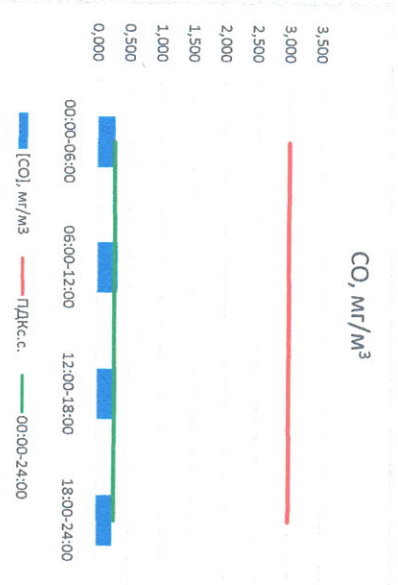

	Направление ветра	[NO ₁], мкг/м ³	[NO ₂], мкг/м ³	[CO], мкг/м ³	[SO ₂], мкг/м ³	[Пыль], мкг/м ³
00:00-06:00	Ю 178	15,631	16,466	0,150	4,499	12,135
06:00-12:00	ЮЮЗ 253	0,345	7,587	0,260	4,019	44,295
12:00-18:00	ЮЮЗ 253	0,000	6,093	0,265	0,044	5,380
18:00-24:00	ЮЮЗ 193	4,365	12,405	0,346	0,016	1,477
00:00-24:00	ЮЗ 219	5,085	10,638	0,255	2,144	15,822
ПДК _{с.с.}	-	60,0	40,0	3,0	50,0	150,0

Приборы,
находящиеся в
поверке на момент
выдачи отчета

Руководитель филиала ПЛАТИ
по Смоленской области

[Signature]

Ю.П. Евсеев

Начальник лаборатории

[Signature]

С.В. Бобкова

Отчёт о состоянии атмосферного воздуха за 24.07.2022

Направление ветра	[NO _x], мкг/м ³	[NO ₂], мкг/м ³	[CO], мг/м ³	[SO ₂], мкг/м ³	[Пыль], мкг/м ³	
00:00-06:00 ЮВ 132	5,604	14,816	0,276	0,072	8,073	
06:00-12:00 Ю 173	0,202	6,219	0,321	0,003	41,976	
12:00-18:00 ЮЮЗ 202	0,000	4,102	0,276	2,107	7,841	
18:00-24:00 ЮЮЗ 209	0,030	9,397	0,249	2,492	6,966	
00:00-24:00 ПДКсс	Ю 179	1,459	8,633	0,280	1,168	16,214
ПДКсс	-	60,0	40,0	3,0	50,0	150,0