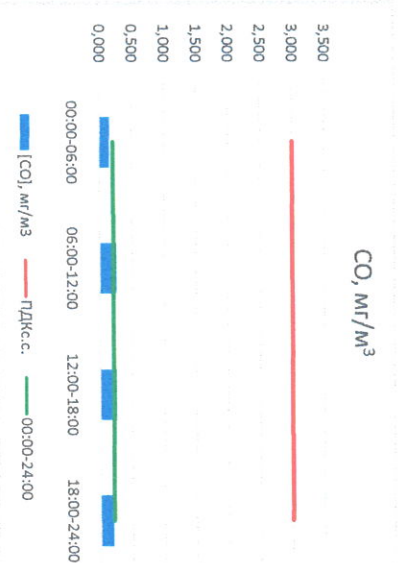

Отчёт о состоянии атмосферного воздуха за 22.07.2022

Направление ветра	[NO], мкг/м³	[NO2], мкг/м³	[CO], мкг/м³	[SO2], мкг/м³	[Пыль], мкг/м³	
00:00-06:00	ЭЗ 308	0,000	3,026	0,155	2,830	0,194
06:00-12:00	ЮЮЗ 191	0,000	4,930	0,255	2,688	25,153
12:00-18:00	ЮЮВ 169	0,000	5,330	0,251	3,605	5,146
18:00-24:00	З 268	5,264	17,104	0,196	4,192	1,365
00:00-24:00	ЭЮЗ 234	1,316	7,597	0,214	3,329	7,965
ПДК_{к.с.}	-	60,0	40,0	3,0	50,0	150,0

Приборы, находящиеся в поверке на момент выдачи отчета

Руководитель филиала ЦЭЛТИ
по Смоленской области

[Signature]

Ю.П. Евсеев

Начальник лаборатории

[Signature]

С.В. Бобкова