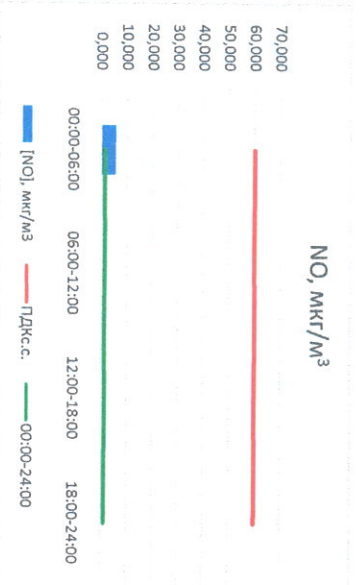

	Направление ветра	[NO ₁], мкг/м ³	[NO ₂], мкг/м ³	[CO], мкг/м ³	[SO ₂], мкг/м ³	[Пыль], мкг/м ³
00:00-06:00	Ю 178	15,631	16,466	0,150	4,499	12,135
06:00-12:00	ЮЮЗ 253	0,345	7,587	0,260	4,019	44,295
12:00-18:00	ЮЮЗ 253	0,000	6,093	0,265	0,044	5,380
18:00-24:00	ЮЮЗ 193	4,365	12,405	0,346	0,016	1,477
00:00-24:00	ЮЗ 219	5,085	10,638	0,255	2,144	15,822
ПДК _{с.с.}	-	60,0	40,0	3,0	50,0	150,0

Приборы,
находящиеся в
поверке на момент
выдачи отчета

Руководитель филиала ПЛАТИ
по Смоленской области

[Signature]

Ю.П. Евсеев

Начальник лаборатории

[Signature]

С.В. Бобкова

Отчёт о состоянии атмосферного воздуха за 24.07.2022

Направление ветра	[NO _x], мкг/м ³	[NO ₂], мкг/м ³	[CO], мг/м ³	[SO ₂], мкг/м ³	[Пыль], мкг/м ³	
00:00-06:00 ЮВ 132	5,604	14,816	0,276	0,072	8,073	
06:00-12:00 Ю 173	0,202	6,219	0,321	0,003	41,976	
12:00-18:00 ЮЮЗ 202	0,000	4,102	0,276	2,107	7,841	
18:00-24:00 ЮЮЗ 209	0,030	9,397	0,249	2,492	6,966	
00:00-24:00 ПДКсс	Ю 179	1,459	8,633	0,280	1,168	16,214
ПДКсс	-	60,0	40,0	3,0	50,0	150,0