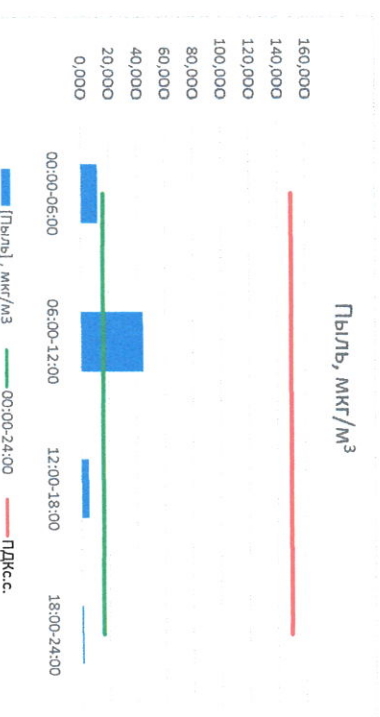

Отчёт о состоянии атмосферного воздуха за 23.07.2022

	Направление ветра	[NO₁], мкг/м³	[NO₂], мкг/м³	[CO], мкг/м³	[SO₂], мкг/м³	[Пыль], мкг/м³
00:00-06:00	Ю 178	15,631	16,466	0,150	4,499	12,135
06:00-12:00	ЮЮЗ 253	0,345	7,587	0,260	4,019	44,295
12:00-18:00	ЮЮЗ 253	0,000	6,093	0,265	0,044	5,380
18:00-24:00	ЮЮЗ 193	4,365	12,405	0,346	0,016	1,477
00:00-24:00	ЮЗ 219	5,085	10,638	0,255	2,144	15,822
ПДК_{с.с.}	-	60,0	40,0	3,0	50,0	150,0

Приборы,
находящиеся в
поверке на момент
выдачи отчета

Руководитель филиала ПЛАТИ
по Смоленской области

[Signature]

Ю.П. Евсеев

Начальник лаборатории

[Signature]

С.В. Бобкова