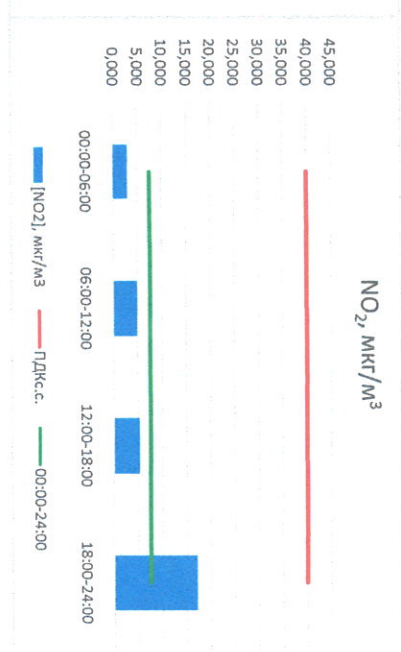

Отчёт о состоянии атмосферного воздуха за 22.07.2022

Направление ветра	[NO], мкг/м³	[NO2], мкг/м³	[CO], мкг/м³	[SO2], мкг/м³	[Пыль], мкг/м³	
00:00-06:00	ЭЗ 308	0,000	3,026	0,155	2,830	0,194
06:00-12:00	ЮЮЗ 191	0,000	4,930	0,255	2,688	25,153
12:00-18:00	ЮЮВ 169	0,000	5,330	0,251	3,605	5,146
18:00-24:00	З 268	5,264	17,104	0,196	4,192	1,365
00:00-24:00	ЭЮЗ 234	1,316	7,597	0,214	3,329	7,965
ПДК_{к.с.}	-	60,0	40,0	3,0	50,0	150,0

Приборы, находящиеся в поверке на момент выдачи отчета

Руководитель филиала ЦЭЛТИ
по Смоленской области

[Signature]

Ю.П. Евсеев

Начальник лаборатории

[Signature]

С.В. Бобкова