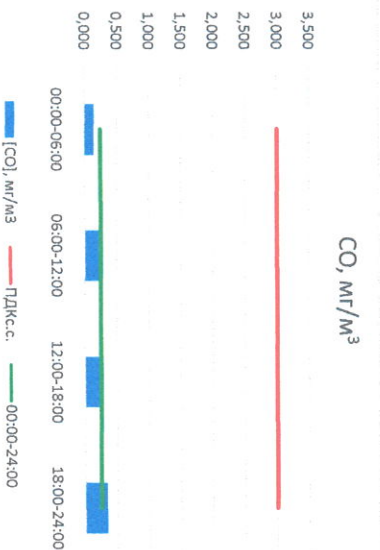

Отчёт о состоянии атмосферного воздуха за 23.07.2022

	Направление ветра	[NO₁], мкг/м³	[NO₂], мкг/м³	[CO], мкг/м³	[SO₂], мкг/м³	[Пыль], мкг/м³
00:00-06:00	Ю 178	15,631	16,466	0,150	4,499	12,135
06:00-12:00	ЮЮЗ 253	0,345	7,587	0,260	4,019	44,295
12:00-18:00	ЮЮЗ 253	0,000	6,093	0,265	0,044	5,380
18:00-24:00	ЮЮЗ 193	4,365	12,405	0,346	0,016	1,477
00:00-24:00	ЮЗ 219	5,085	10,638	0,255	2,144	15,822
ПДК_{с.с.}	-	60,0	40,0	3,0	50,0	150,0

Приборы,
находящиеся в
поверке на момент
выдачи отчета

Руководитель филиала ПЛАТИ
по Смоленской области

[Signature]

Ю.П. Евсеев

Начальник лаборатории

[Signature]

С.В. Бобкова